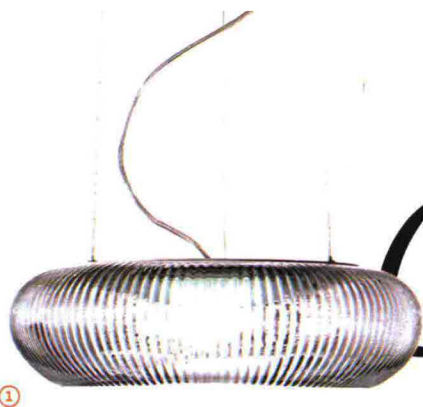

{ COSA C'È DI NUOVO }

1

Canneté

LA TEXTURE CHE PIACE

RESTYLING

Nel progetto d'interni firmato da Quincoces-Dragó per lo showroom Spotti a Milano, protagonista è il sistema di armadi effetto boiserie Seryasse di Lema con ante in noce canaletto dogato.

Ad appassionarsi per primi al motivo 'cannettato' sono stati i Maestri del modernismo Anni '30-'40. Questa lavorazione ha poi rivestito anche i mobili degli Anni '50. Il suo è un graditissimo ritorno: provalo per trasformare il living con boiserie o madie in legno scanalato. Con piastrelle 'ribbed' (cioè a coste) color pastello, il bagno non sarà più lo stesso. E se accendi una lampada in cristallo ondulato, vedrai che riflessi!