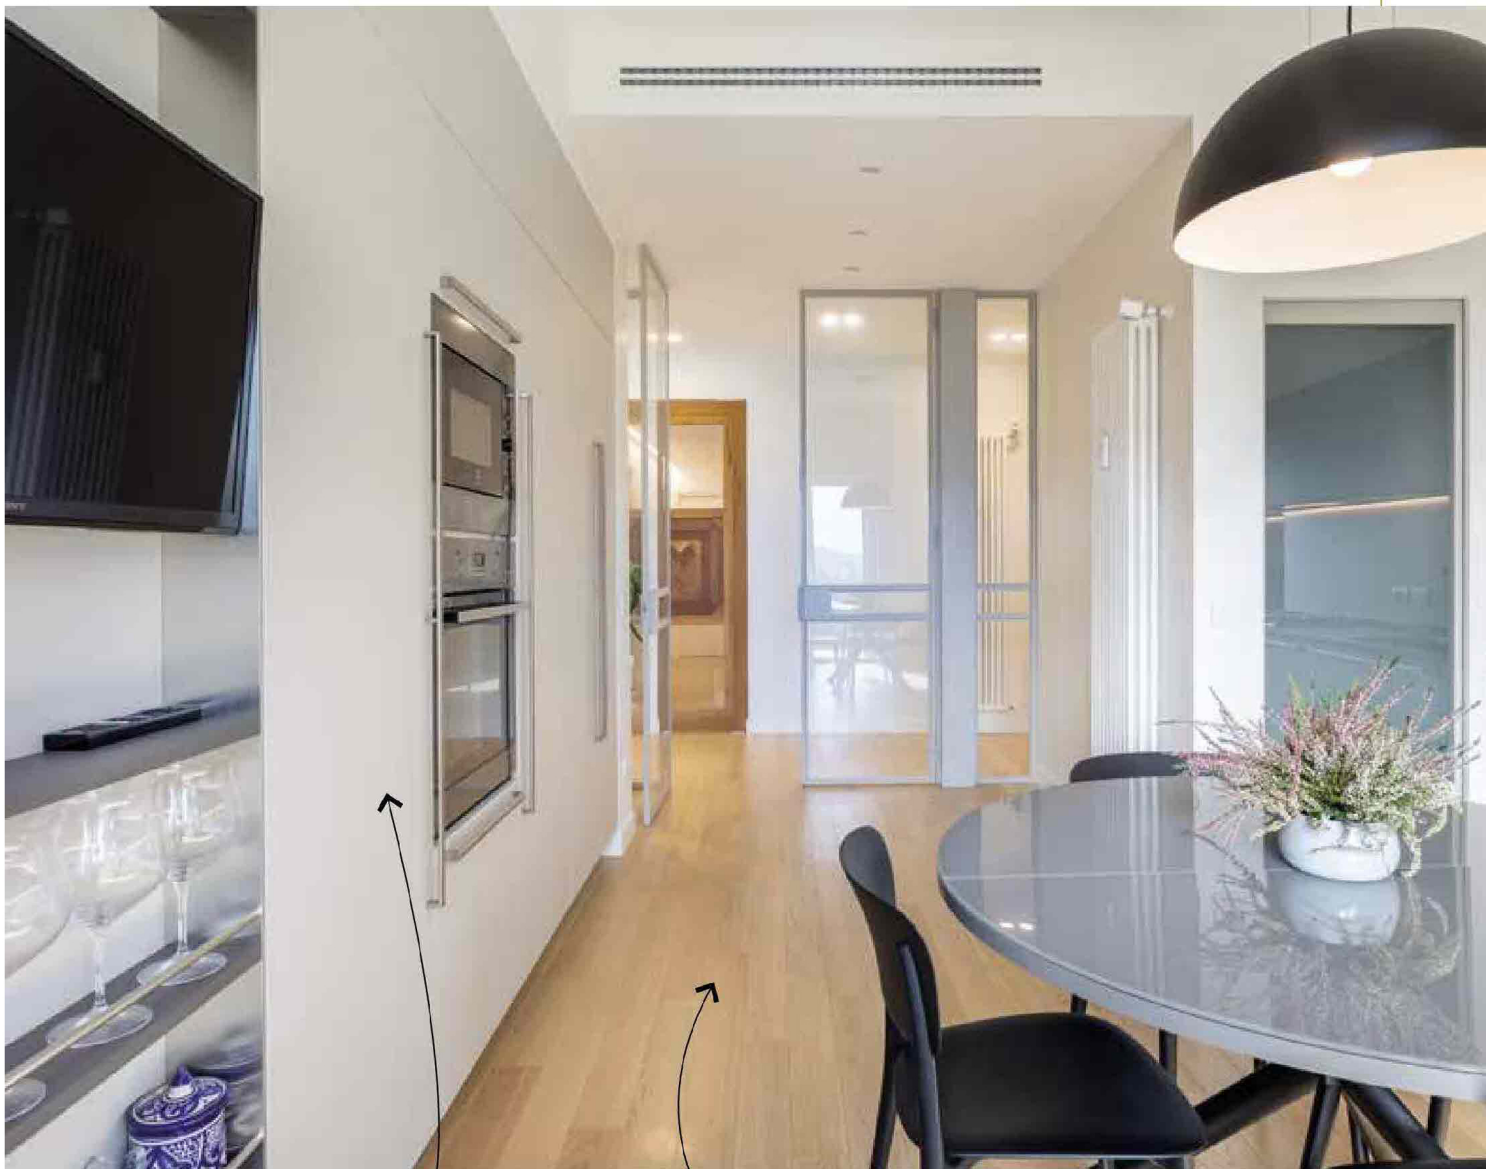

■ VANI PER TUTTI I GUSTI

LA CUCINA È STATA PROGETTATA E PERSONALIZZATA CON **VENETA CUCINE**, PER OTTENERE UNO SPAZIO FUNZIONALE, CON AMPI VANI CONTENITORI E AREE DI LAVORO, MA CHE POTESSE ANCHE OSPITARE DIVERSI OSPITI.

www.venetacucine.com

■ UN CALDO TAPPETO

IN TUTTA L'ABITAZIONE, COMPRESI BAGNI E CUCINA, CORRE IL PARQUET IN ROVERE DI **BERTI**, DESATURATO DAL GIALLO. UN CALDO E ACCOGLIENTE TAPPETO CHE COLLEGA L'INTERNO AL PARCO ESTERNO.

www.berti.net