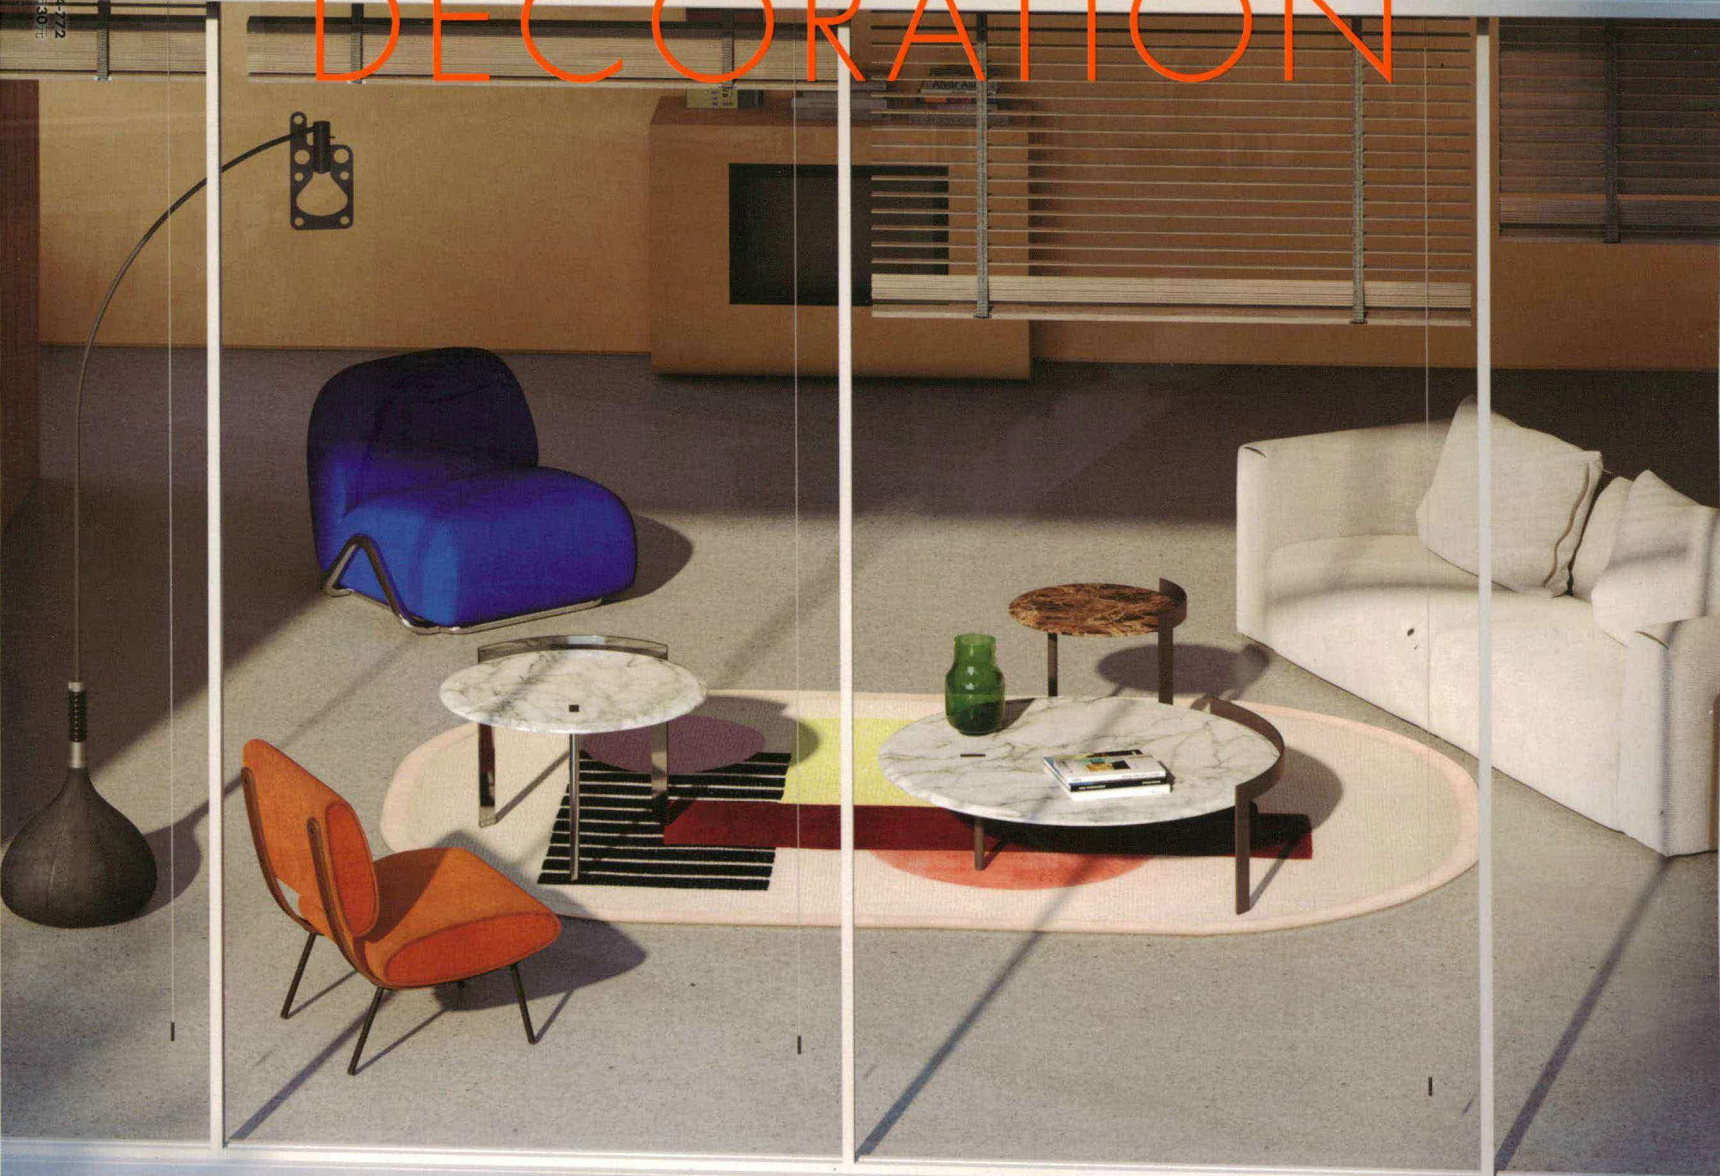

ISSN 1672-7568
9 771672 756212
11

NO.206
2021.11

家居廊

DECORATION

本刊由上海译文出版社
有限公司与美国赫斯特
国际公司联合合作
邮发代号：4-772
定价：人民币30元
港币45元

CIAO, ITALY!

再会意大利

怀揣未来设计新思考, 2021米兰设计周再回归