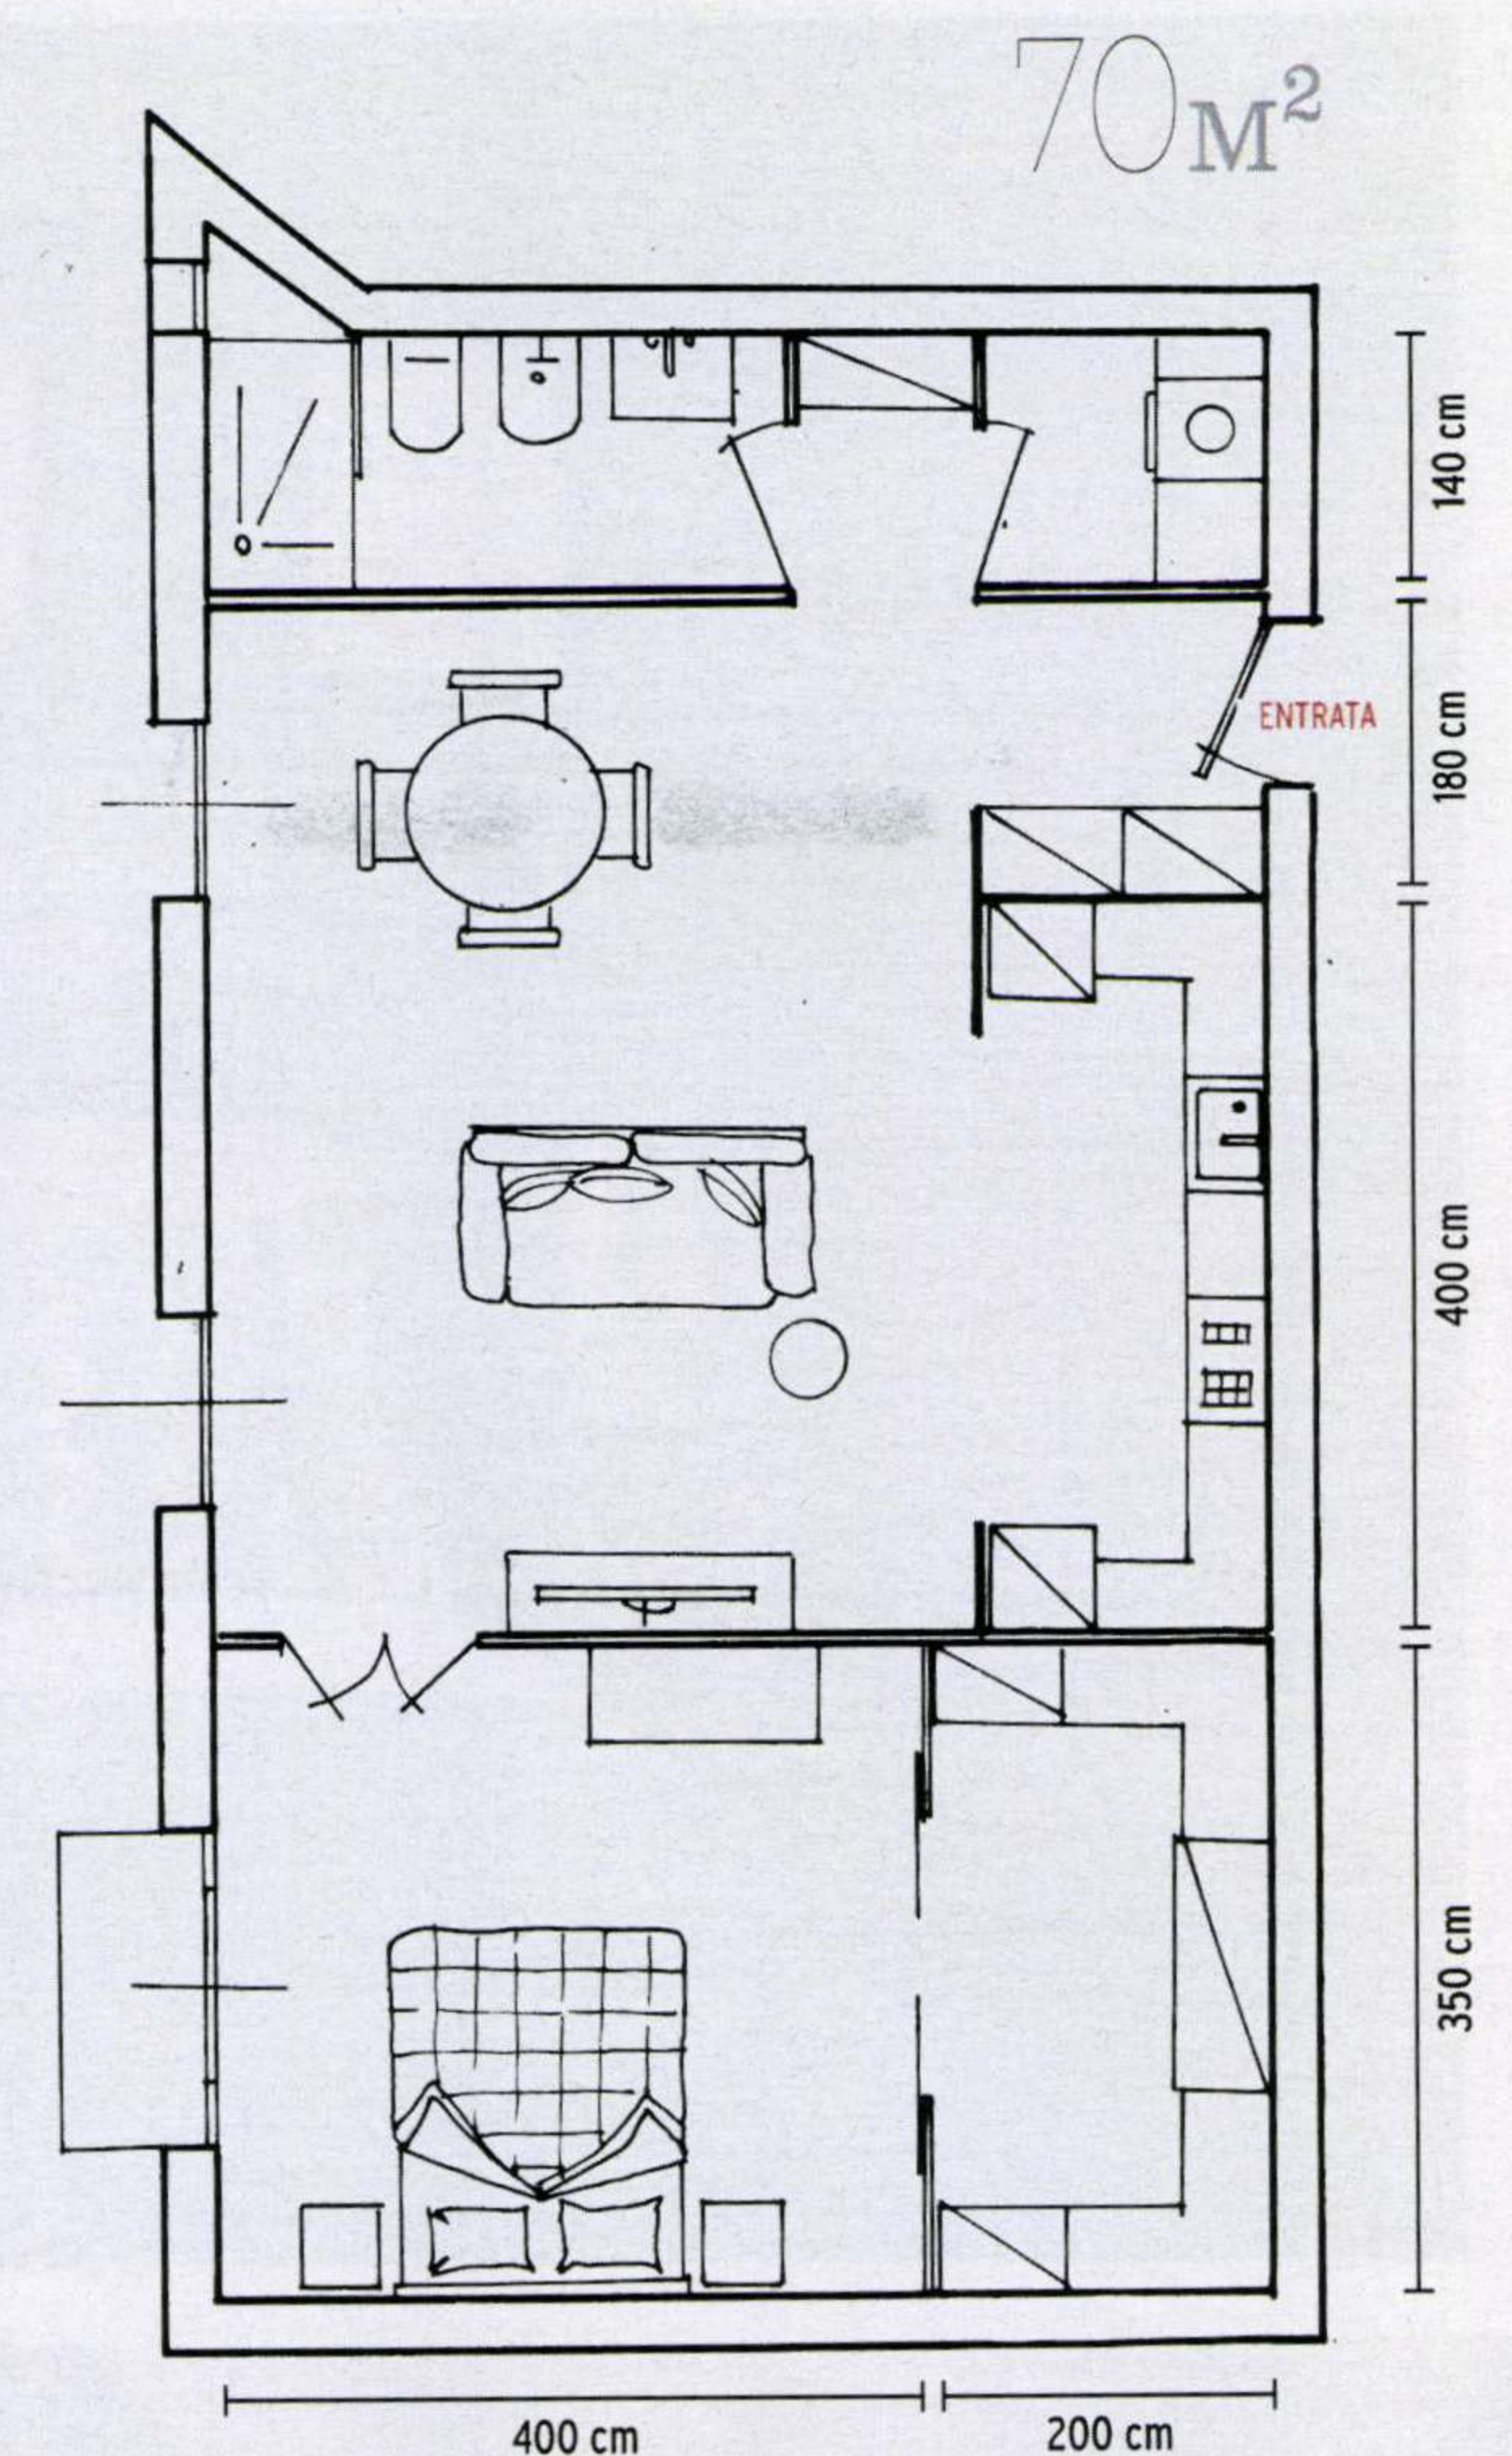

ABBINAMENTI TRENDY Di grande attualità l'accostamento del giallo uovo al verde scuro, con il tocco del legno canneté delle basi.

LUCE DIRETTA
Tre faretti sulla zona lavoro della cucina, illuminata al meglio.

MARMO NERO Lo schienale della cucina riprende il colore della graniglia a pavimento.

SUPERCOMODO Forno e microonde uno sopra l'altro sono di facile accesso.

7 PREVEDI UNA CUCINA COMODA

La cucina è stata realizzata su misura, su disegno dell'architetto. È stata disposta a U per creare una strutturina che ti avvolge mentre cucini. Un'idea che puoi copiare anche per un ambiente di dimensioni più ridotte, basta giocare con i colori del soffitto, più chiaro, e delle ante della cucina, più scuro per ottenere questo effetto.

| SHOPPING LIST |

Qui a sinistra, **CUCINA** [Veneta Cucine] con ANTE canneté realizzate da un artigiano. **FORNO E MICROONDE** [Electrolux]. **PORTAFRUTTA** 'amaca' in acciaio cromato, in vendita su [» ebay.it]. **MACCHINA PER IL CAFFÈ** Inissia [Nespresso].