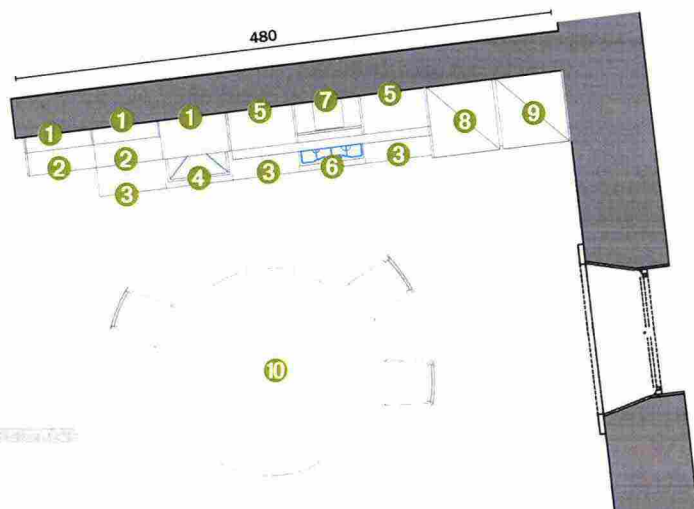

CUCINE

COMPOSIZIONI VERSATILI

Soluzioni tipiche del soggiorno come **mensole e librerie** - in legno o effetto legno - non temono di fondersi con lo spazio di lavoro che, anzi, viene così valorizzato

VISTA NEL DETTAGLIO La cucina è divisa dal living, anche se i due ambienti, non separati da porte, rimangono in comunicazione tra loro. •Non è però riducibile a semplice "zona cottura": è un ambiente dove si può pranzare, studiare o lavorare. •Pur organizzata su un'unica parete, è vivacizzata dall'accostamento di volumi diversi e da capienti vani libreria. •Nel blocco operativo super organizzato, ampio spazio è lasciato ai lati sia del lavello sia del piano cottura; il forno è in colonna, mentre sotto i pensili, utensili e contenitori sono agganciati alla barra luminosa.

La composizione **Milano di Veneta Cucine** abbina il Rovere Nodoso Chiaro, scelto per le basi con anta a telaio, i vani a giorno e i moduli Stepsystem, al Laccato Opaco Bianco Bicocca di pensili e colonne. Piano di lavoro e schienale sono realizzati in materiale ceramico Caranto Ker City Argento. La zona pranzo è composta dal tavolo **Sache** e dalle sedie **Tondina** del catalogo **Add More di Veneta Cucine**. Una base da 60 cm, con anta intera, costa a partire da **240** euro.