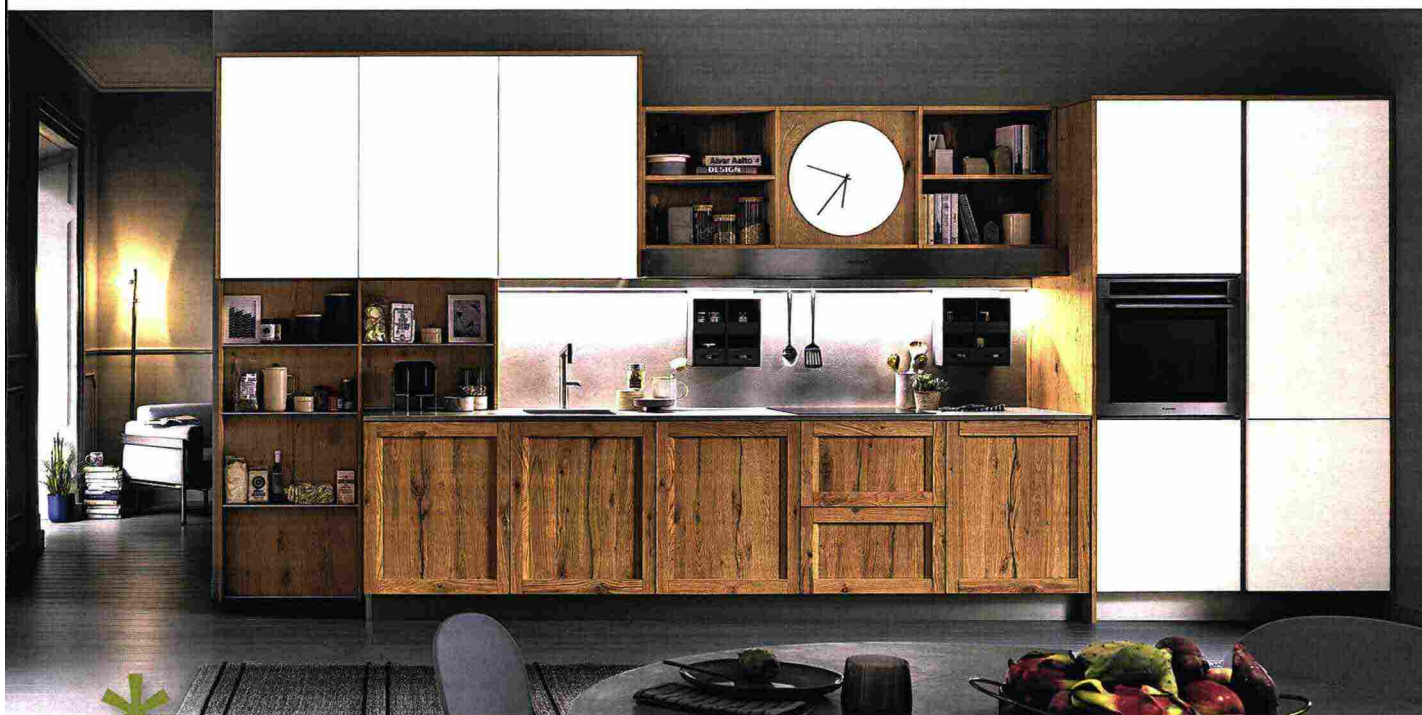

COSE di CASA

IL MENSILE PER VIVERE MEGLIO LA CASA

SPAZI FLUIDI E LUMINOSI
NEL BILOCALE DI **55 MQ**

107 MQ CON DUE SERVIZI
E UNA LAVANDERIA IN PIÙ

120 MQ D'EPOCA RIPENSATI
IN CHIAVE CONTEMPORANEA

IDEE DA COPIARE

CUCINE

COMPOSIZIONI VERSATILI

Soluzioni tipiche del soggiorno come **mensole e librerie** - in legno o effetto legno - non temono di fondersi con lo spazio di lavoro che, anzi, viene così valorizzato

VISTA NEL DETTAGLIO La cucina è divisa dal living, anche se i due ambienti, non separati da porte, rimangono in comunicazione tra loro. •Non è però riducibile a semplice "zona cottura": è un ambiente dove si può pranzare, studiare o lavorare. •Pur organizzata su un'unica parete, è vivacizzata dall'accostamento di volumi diversi e da capienti vani libreria. •Nel blocco operativo super organizzato, ampio spazio è lasciato ai lati sia del lavello sia del piano cottura; il forno è in colonna, mentre sotto i pensili, utensili e contenitori sono agganciati alla barra luminosa.

La composizione **Milano di Veneta Cucine** abbina il Rovere Nodoso Chiaro, scelto per le basi con anta a telaio, i vani a giorno e i moduli Stepsystem, al Laccato Opaco Bianco Bicocca di pensili e colonne. Piano di lavoro e schienale sono realizzati in materiale ceramico Caranto Ker City Argento. La zona pranzo è composta dal tavolo **Sache** e dalle sedie **Tondina** del catalogo **Add More di Veneta Cucine**. Una base da 60 cm, con anta intera, costa a partire da **240** euro.

LEGENDA

1. Pensile
2. Moduli Stepsystem
3. Base
4. Base lavello
5. Vani a giorno
6. Base con piano cottura
7. Cappa integrata
8. Colonna con forno
9. Colonna con frigo/congelatore
10. Zona pranzo