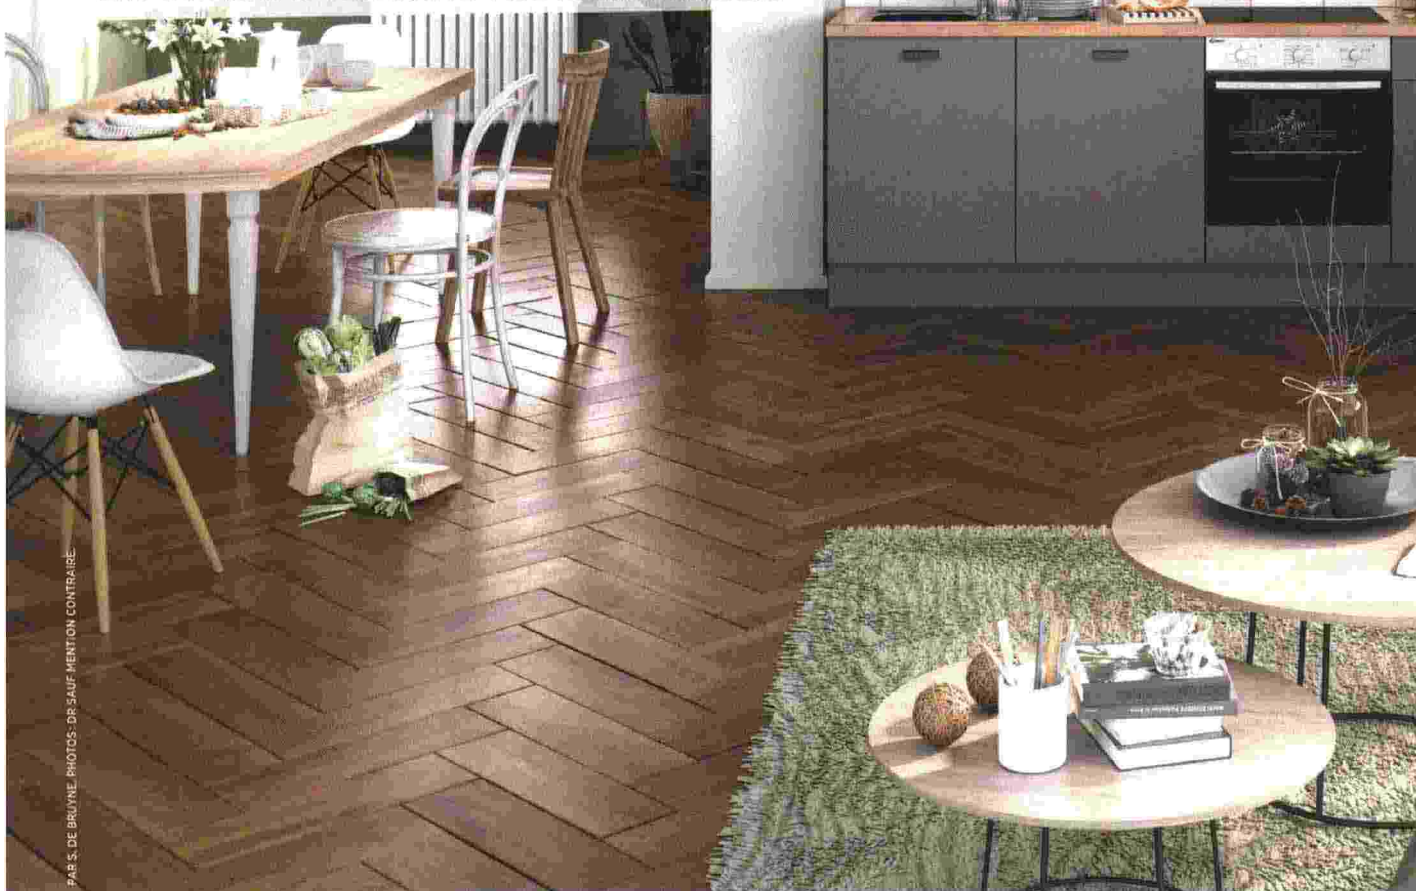

Quoi de neuf DERRIÈRE LES FOURNEAUX?

Le credo des nouveaux cuisinistes : comprendre les besoins et attentes de chacun afin de mieux y répondre. Trop facile dites-vous ? Eh bien pas tant que ça...

Si la cuisine reste la pièce préférée des Français, elle doit pouvoir être chic et pratique, petite et fonctionnelle, accueillante et stylée, tout en proposant de nouvelles solutions de rangement intégrant une démarche vertueuse vers le zéro déchet.