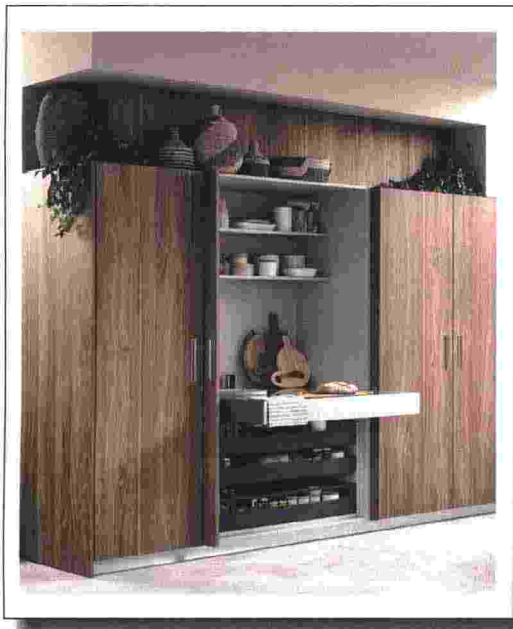

**UN SYSTÈME INNOVANT D'OUVERTURE** des portes, avec poignées encastrées dans l'épaisseur; disponible en plusieurs finitions. «Ethica Decorativo», **Veneta Cucine**

**ÉLÉGANTE ET SOPHISTIQUEE.** « DeLinea » se caractérise aussi par la modularité de son profil de prise de main en aluminium encastré, avec coupe à 40° finition laiton, bronze, argent ou blanc, qui lui confère sa dimension contemporaine. Design by Vuesse pour **Scavolini**