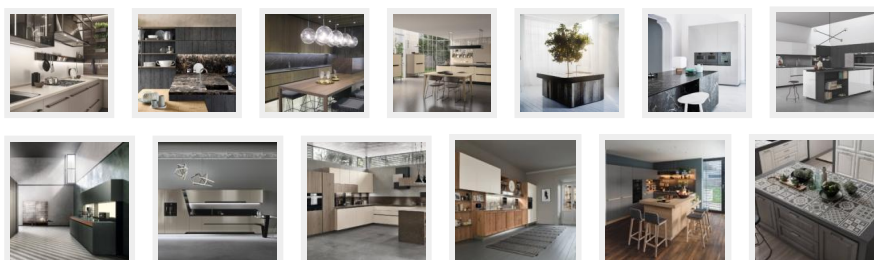

I top – sia realizzati con materiali tradizionali, sia di più nuova concezione – oltre alla prioritaria funzione pratica (di essere resistente e inalterabili il più possibile), hanno spesso un grande valore decorativo che finisce per caratterizzare l'intero ambiente oppure all'opposto "si mimetizzano" nella sobria uniformità di colore e finitura del resto della cucina.

Ecco le nuove cucine con piani nei materiali più diversi: dal solid surface alla ceramica, dal marmo al Fenix passando per l'Okite, il gres porcellanato,

Case

Trilocale rinnovato: 88 mq con tocco giovane e linee curve

[Vedi tutti gli articoli di case](#)

il Quarz, il Caranto e il laminato unicolor...

Approfondisci [qui](#) le caratteristiche dei materiali principali!

Nuove cucine, foto e marche

Milano di Veneta Cucine è il modello a sviluppo orizzontale con le ante delle basi a telaio in Rovere Nodoso Chiaro e quelle dei pensili e delle colonne in Laccato Opaco Bianco Bicocca. Il piano di lavoro e lo schienale sono in **Caranto Ker City Argento**, un composto di argille ceramiche e colori minerali, inalterabili nel tempo, che non risentono dell'effetto del calore, della luce o dell'uso di alcun prodotto chimico per la pulizia e la disinfezione. È un materiale resistente alle alte temperature: contrariamente ad altri materiali simili infatti non teme il calore. Prezzo su richiesta. www.venetacucine.com