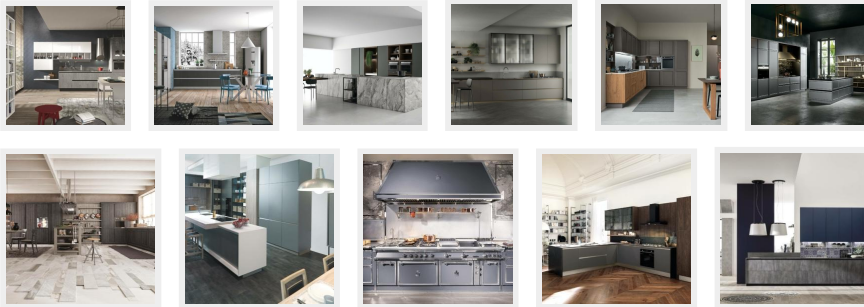

Cucine grigie, anche in versione classico

In laccato, impiallacciato, laminato... ecco 11 modelli di cucina grigia, elegante e sofisticata, perfetta per convivere con l'ambiente soggiorno.

A cura di Studio Bariatti

Pubblicato il 21/01/2020 | Aggiornato il 21/01/2020

Grigio perla, effetto cemento, legno tinta grafite, **laminato** effetto pietra Palladio, tortora o antracite... sono davvero tante le possibilità fra cui scegliere la tonalità desiderata per una cucina grigia, sia molto chiara sia molto scura, sicuramente di moda.

In base ai materiali e ai toni cromatici scelti, si

enfaticizzano aspetti diversi: il **grigio unito al bianco** di altri elementi d'arredo,

presenti magari nel **soggiorno open space**, **richiamano le atmosfere nordiche**, mentre **abbinato al legno scuro** sottolinea uno **stile rigoroso**, classico senza tempo. Il grigio invece abbinato a un **colore intenso**, come il blu notte, rende la **cucina giovane e moderna**.

Foto di cucine grigie

La composizione angolare della **cucina Milano di Veneta Cucine** abbina pensili e colonne laccati opaco in una calda tonalità Grigio Navigli. I decori nitidi e chiari, come il telaio dotato di presa nascosta nel traverso superiore dell'anta, ne sottolineano il "nuovo stile italiano" elegante e senza tempo. Le basi realizzate in pregiato legno rovere nodoso chiaro e il top in quarzo Caranto Quartz Bianco Perlato "scaldano" la composizione. Prezzo su richiesta. www.venetacucine.com