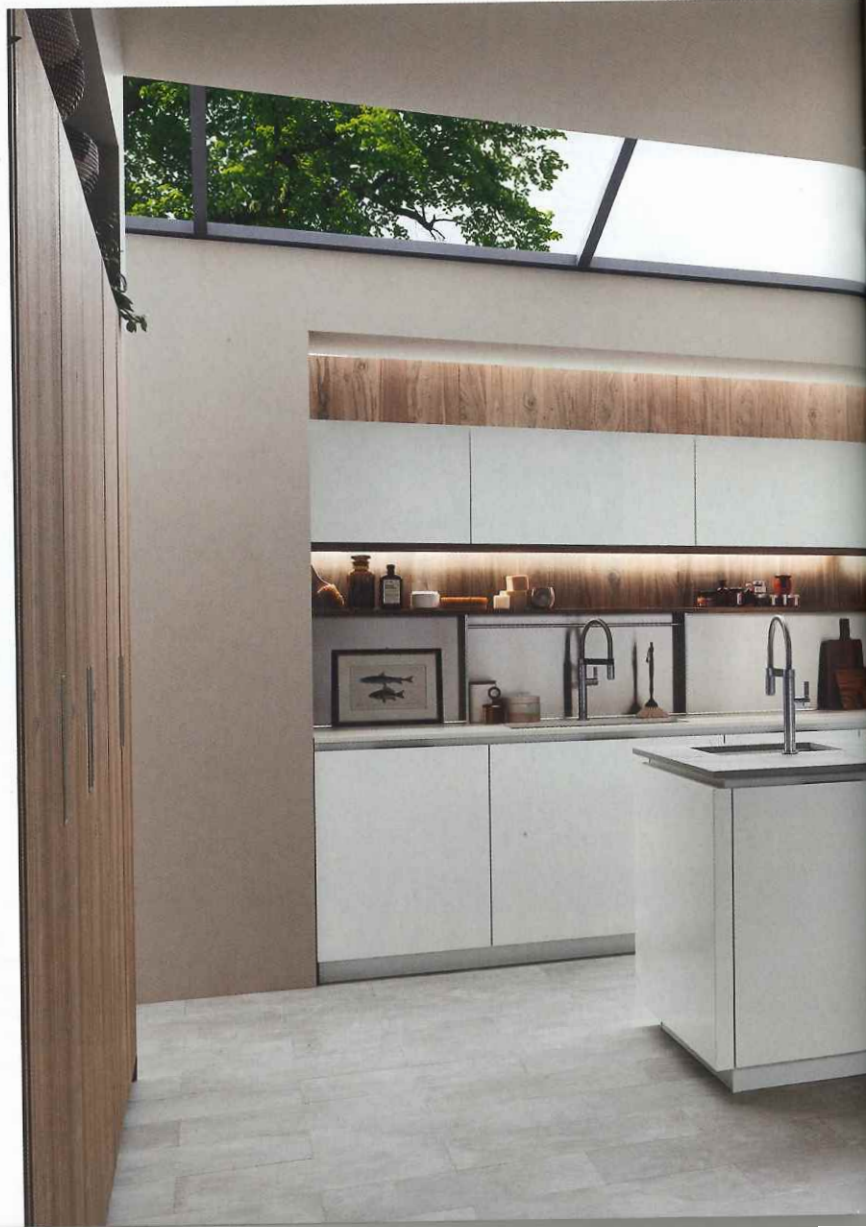

**SPECIALE CUCINE**  
TUTTO UN ALTRO GUSTO!

PTT 0017 700 €

Nella linea Atmosphere di **Euromobil**, Filò è una cucina contemporanea, dalle ante in laccato bianco ottico opaco che la rendono perfettamente integrabile anche in una dimora d'epoca. I pensili uniscono al bianco ottico opaco il vetro fumé serigrafato. Il piano del top è in gres porcellanato Laminam orobico grigio.

## I nuovi accostamenti materici rielaborano il concetto di stile della quotidianità

Design Studio 28 per il carrello portavivande Spot di **Ronda Design**, con struttura e ripiani in metallo verniciato in diverse varianti, ripiano superiore in ceramica effetto marmo, con varie finiture, e taglieri opzionali a incastro che implementano estetica e funzionalità del prodotto.  
Misure: 80x45x74 cm di altezza.

Ispirata agli smalti e ai decori dei celebri azulejos portoghesi, la collezione Rua Nova di **Bordallo Pinheiro** combina piatti, sottopiatto, tazze e molteplici accessori per la tavola. La gamma di colori pastello disponibili, applicati a mano, si è arricchita anche di un delicato rosa.

Funzionalità e qualità nella vita di tutti i giorni con il sistema Lounge di **Veneta Cucine**, caratterizzato da volumi più capienti, grazie anche allo zoccolo ridotto. In foto, la composizione si sviluppa con un'isola centrale completa di bancone in Noce Nodoso; una parte operativa con 5 moduli Stepsystem, la boiserie di raccordo tra base e pensile che permette di utilizzare lo spazio non sfruttato per collocarvi utensili e oggetti d'uso quotidiano, e le colonne Scigno, sul lato destro, con apertura ad anta rientrante lateralmente, per ospitare gli elettrodomestici o la dispensa.