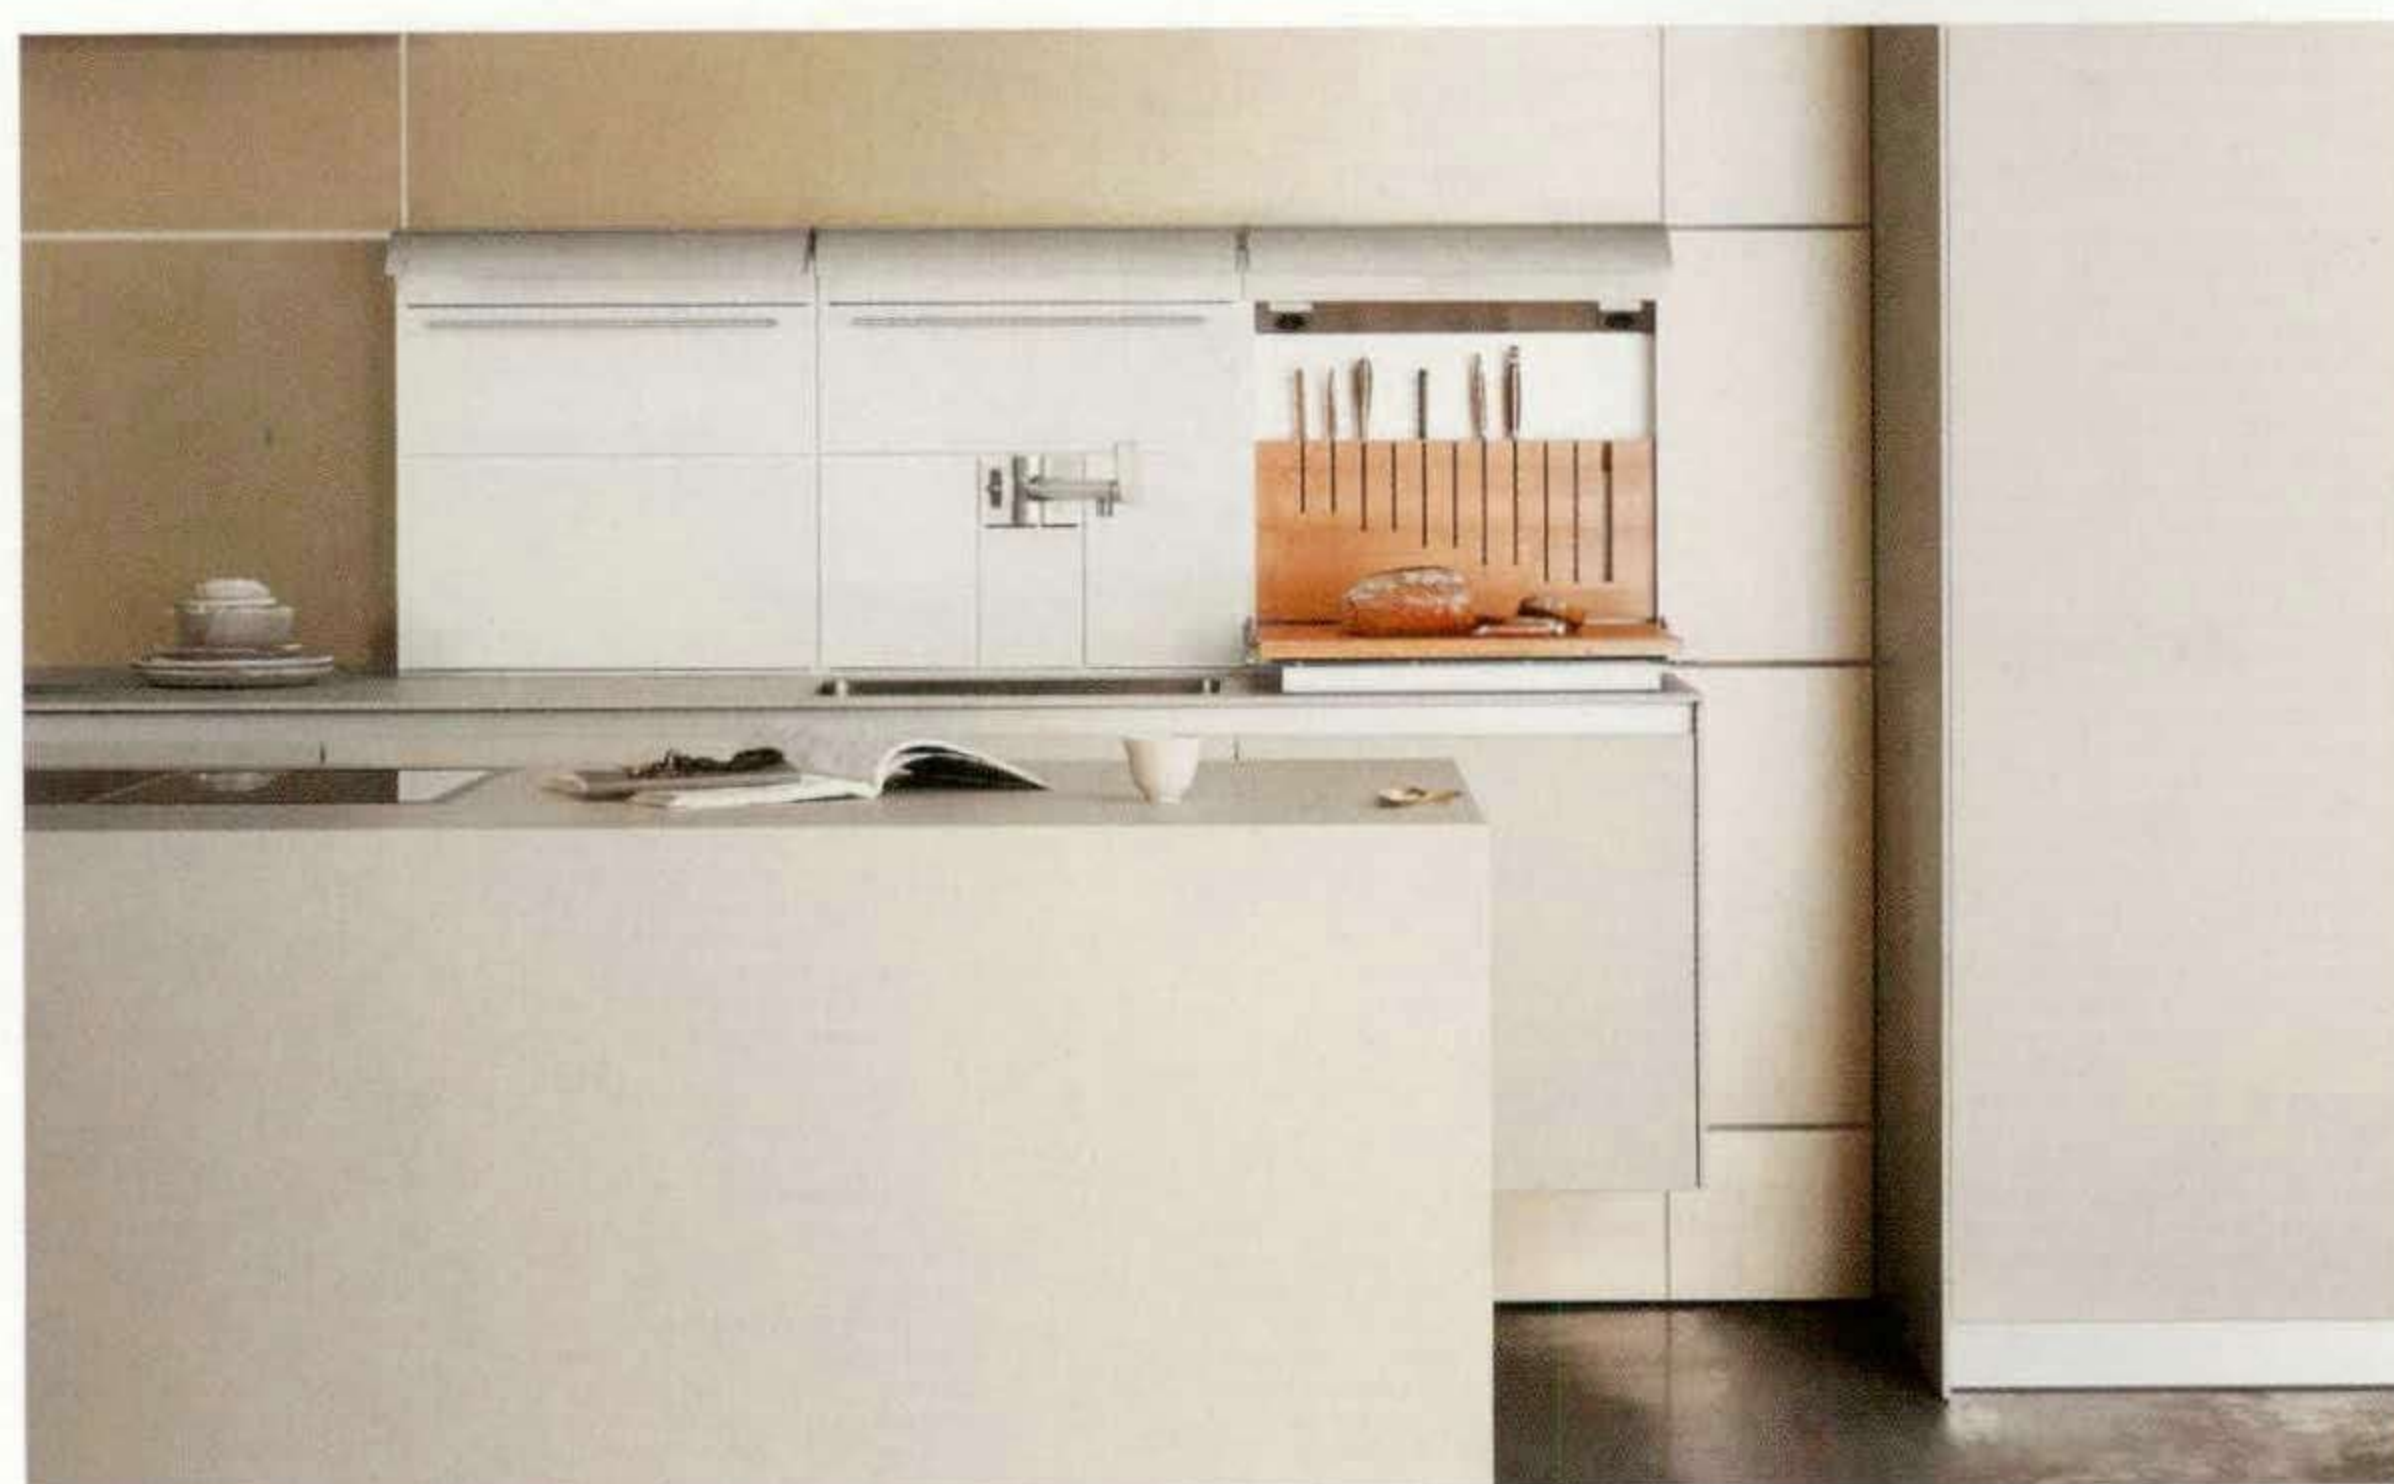

最迷人的细节在于，取消了传统的把手设计，取而代之的是对柜体门板的特殊加工。呈40°斜角的凹进形设计，在保证柜体完整性的同时，便于抓握的人体工程学的理念，带来了便捷开启柜门的实际体验。

Scavolini的DeLinea厨房系列由Vuesse设计，拥有协调且诱人的廓形，运用了时尚的材质结合现代模块化设计，功能强大且精致美观。储物空间的设计通过不同模块的组合产生了功能各异的储物搭配。由薄钢板制成的搁板，既可以填充墙面以作装饰，也可以作为Steel Shelves储物搁架，充分发掘墙面的储物空间；而黄铜、钢、青铜、白和黑等多种搁板材质和颜色选择，可依据个人品位随心搭配。

Bulthaup

Bulthaup b3系列橱柜支持独特的材料选配来创造不同家庭的厨房空间，这些材料与空间的特征同生活在其中的人相匹配。b3对个性化设计的支持，简单而实用。这种自由的设计理念一直延续到最精致的厨房细节。这个中岛成为交流、共享烹饪和享受的中心。有落地式和脚支撑式两种，适合各种审美品味和不同的用户情况。

Veneta Cucine

Veneta Cucine的Milano系列厨房表达了一种独特的经典风格。这种风格的来源根植在意大利制造的传统和这个国家的建筑艺术之中。这是一种真正的“新意大利风格”。该系列选用原木色系的橱柜材料，搭配白色立面，素雅中带有对品质和美学的卓越追求，非常适合喜欢温暖厨房氛围的家庭。