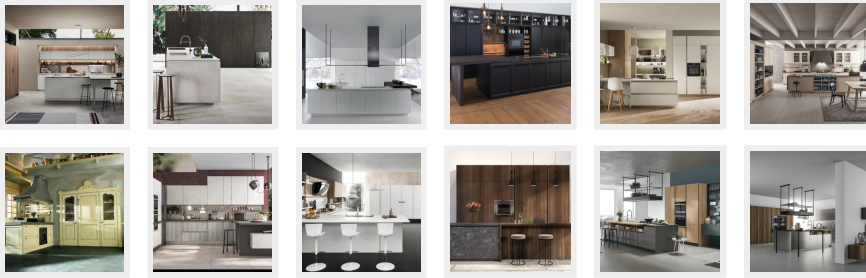

#### Ristrutturare 63 mq: i costi e le fasi di lavoro

10/02/2020

di Arch. Andrea Benedetti - Panificio Coworking Lab, Giovanna Strino

[Vedi tutti gli articoli di case](#)

## Foto composizioni con armadi cucina

**Casa su Misura, il Salone dell'Abitare.** Dal 29 febbraio al 1 marzo e dal 5 all'8 marzo Fiera di Padova.

**Lounge di Veneta Cucine** è il modello innovativo grazie alle sue basi e ai suoi pensili con i volumi maggiorati che ne aumentano la capacità contenitiva. L'**armadiatura Scrigno** è formata da colonne con apertura ad anta rientrante sul fianco laterale e permette di contenere elettrodomestici o di interpretare la dispensa in maniera innovativa: infatti all'interno si possono collocare non solo accessori e elettrodomestici, ma anche creare un'area attrezzata con due ripiani dotati di luce a led e una torretta con prese elettriche. Prezzo su richiesta. [www.venetacucine.com](http://www.venetacucine.com)