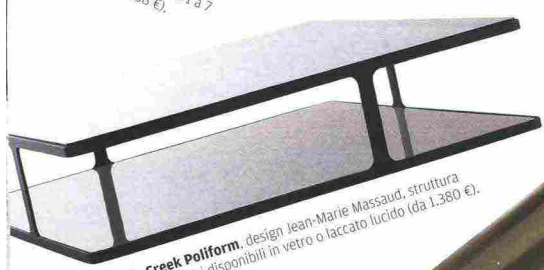

Lampada da tavolo
Laguna Artemide,
design Matteo Fini,
in vetro soffiato e
alluminio (da 299 €).

Tavolo Creek Poliform, design Jean-Marie Massaud, struttura
in metallo e piani disponibili in vetro o laccato lucido (da 1.380 €).