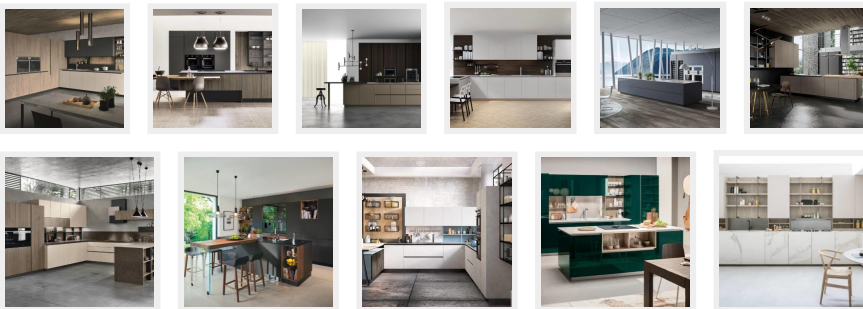

C'è **aria nuova**

per la tua casa.

Cerca

Cerca

LEMA

CASE RISTRUTTURARE CASA ARREDAMENTO CUCINA BAGNO ELETTRODOMESTICI FAI DA TE CASA IN FIORE NORMATIVA E LEGGE L'ESPERTO RISPONDE

[Home](#) >> [Cucina](#)

Cucine con gola. Perfette per l'open space contemporaneo

Un dettaglio cui vale la pena accennare è che in alcuni modelli la gola verticale va **conteggiata come elemento a sé**, in più (di pochi centimetri, anche solo 1 cm), da aggiungere alla larghezza della base. Un particolare non trascurabile quando lo spazio in cucina è davvero conteso ed è allora magari più opportuno optare per

gole orizzontali.

Le cucine con gola possono essere in **laccato**, **laminato**, nobilitato o impiallacciato indifferentemente. La gola può essere **nello stesso colore dei frontali con un effetto tono su tono**, più minimale, oppure a **contrasto**, per esempio in metallo verniciato nero, in finitura ossidata o in titanio, con un **risultato più evidente e decorativo**.

Gallery

Lounge Shellsystem di Veneta Cucine è il modello con ante a gola piatta nell'insolita finitura in laccato Lucido Verde Alpi che crea un contrasto netto con il piano in quarzo Bianco. L'isola con la zona cottura e una serie di vani a giorno è posta al centro della composizione; i pensili e le colonne ne aumentano la capacità di contenimento. Un modulo base da 60 cm con anta intera, prezzo a partire da 346 euro. www.venetacucine.com