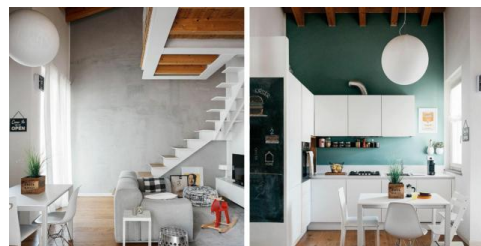

Case

Soluzioni salvaspazio nel sottotetto su due livelli