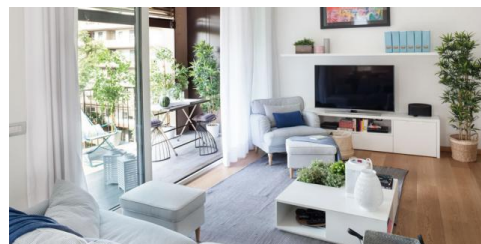

Ristrutturazione con soluzioni salvaspazio, più luce e leggerezza

[Vedi tutti gli articoli di case](#)

Iscriviti alla newsletter

Iscriviti alla nostra newsletter. Riceverai una volta alla settimana una mail con i più significativi articoli del nostro sito divisi per categoria.