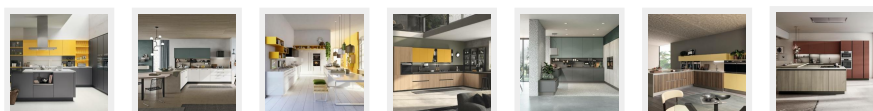

Gallery

Informazione pubblicitaria

Case